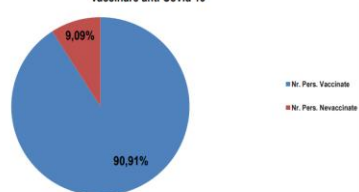

Situatie la 04 noiembrie 2021

TOTAL personal angajat cu norma de bază la Liceul Tehnologic nr. 1, Sighisoara - vaccinare anti Covid 19