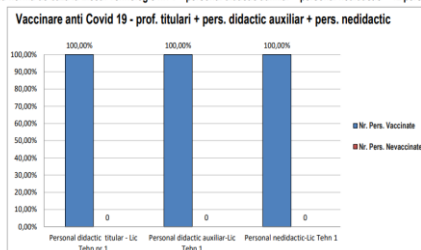

Situatie la 04 noiembrie 2021

TOTAL personal angajat cu norma de bază la Liceul Tehnologic nr. 1, Sighisoara - vaccinare anti Covid 19

Persoane vaccinate cu doza 3: 28

2. Personal angajat = personal didactic titular + personal didactic suplitor + personal didactic pensionat + personal didactic asociat + personal didactic auxiliar + personal nedidactic = 64 persoane

TOTAL personal angajat Liceul Tehnologic nr. 1, Sighisoara - vaccinare anti Covid 19

În atenția elevilor și părinților

Vă informăm că luni, 8 noiembrie, cursurile vor fi reluate cu prezență fizică. Acest lucru este posibil datorită faptului că rata de vaccinare a personalului Liceului Tehnologic Nr. 1, Sighisoara, depășește 60%, respectând prevederile ORDINULUI privind modificarea și completarea Ordinului ministrului educației și al ministrului sănătății, interimar, nr. 5.338/2.015/2021 pentru aprobarea măsurilor de organizare a activității în cadrul unităților/instituțiilor de învățământ în condiții de siguranță epidemiologică pentru prevenirea îmbolnăvirilor cu virusul SARS-CoV-2.

Vă așteptăm la școală, cu drag!